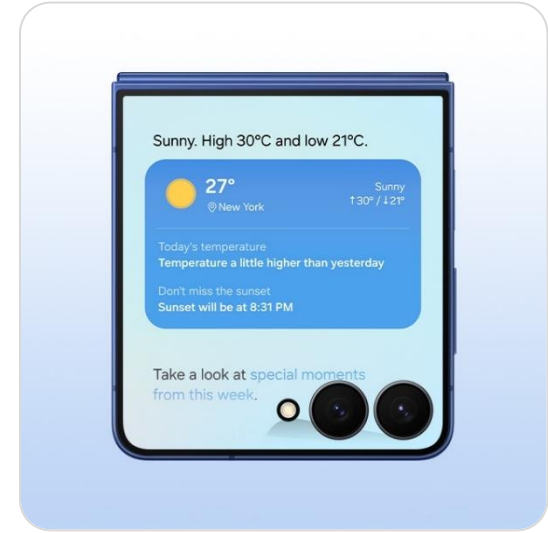

03. 플렉스윈도우 최적화 Galaxy AI

업무를 더욱 편리하게 만들어주는 다양한 AI 기능

* 제공된 모든 사양 및 설명은 실제 제품의 사양 및 설명과 다를 수 있습니다. 삼성은 본 문서와 제품을 사전 공지 없이 변경할 수 있는 권리가 있으며, 변경에 대해 별도의 통지를 제공할 의무가 없습니다. 본 문서에서 제공하는 모든 기능, 특성, 스펙, GUI 및 기타 제품 정보들은 예택, 디자인, 가격, 구성품, 성능, 사용 가능 여부, 용량 등을 포함하나 이에 국한되지 않으며, 통지 또는 의무 없이 변경될 수 있습니다.
* 제품 가이드 내 내용은 이해를 돕기 위해 연출된 이미지이며 실제 LUXUI는 다를 수 있습니다.
* 특정 AI 기능 사용을 위해서는 삼성 계정 로그인이 필요합니다. * 삼성은 AI 기능 결과의 정확성, 완성도, 신뢰성에 대해 보장하지 않습니다. * Galaxy AI 기능의 사용 가능 여부는 지역/국가, OS/One UI 버전, 기기 모델, 이동통신사에 따라 다를 수 있습니다. * Galaxy AI 기능은 지원되는 삼성 갤럭시 기기에서 2025년까지 무료로 제공됩니다. 제 3자가 제공하는 AI 기능에는 다른 조건이 적용될 수 있습니다.
* 일부 지역에서는 AI 이용 연령 제한이 있어 미성년자에게 Galaxy AI 서비스가 제한될 수 있습니다. * 플렉스모드를 지원하는 각도는 75°-115°입니다. 각도가 일정 범위를 벗어날 경우 제품이 완전히 펼쳐지거나 접힐 수 있습니다.