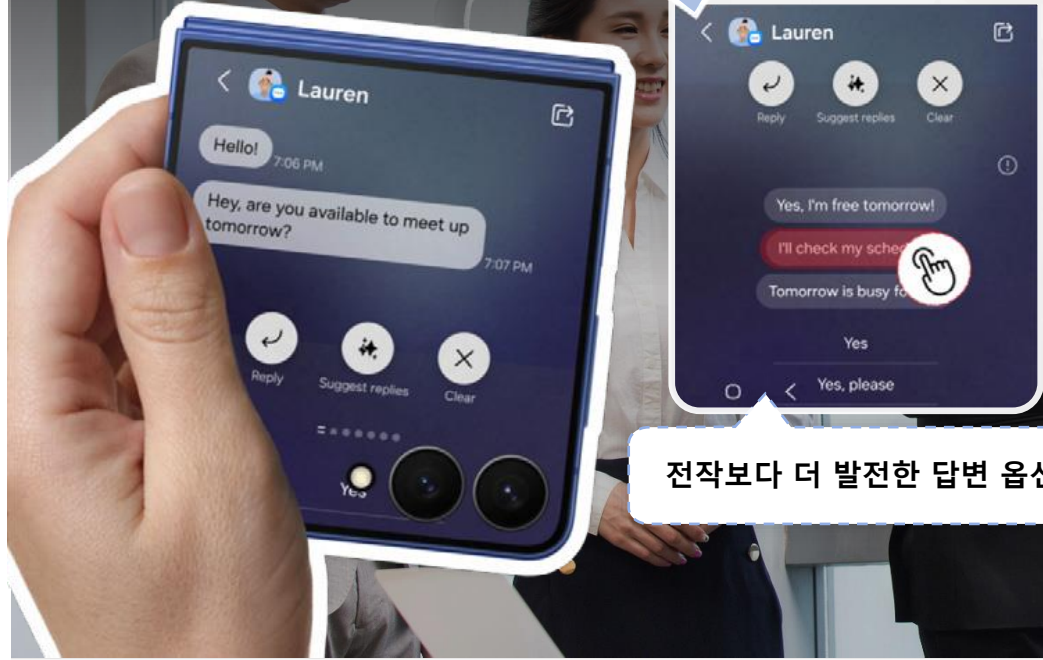

03. 플렉스윈도우 최적화 Galaxy AI

더욱 간편하게 답장 추천/통역

플렉스윈도우로 편리한 일상을 즐겨보세요!
화면을 열지 않고 커버 디스플레이에서 빠르게 답장할 수 있으며,
해외 클라이언트와 미팅할 때는 플렉스윈도우 통역기를 통해 손쉽게 대화할 수 있습니다.

답장 추천

대화 내용을 기반으로 추천 답변 제공

전작보다 더 발전한 답변 옵션 제공

플렉스윈도우 통역기

대화 내용을 플렉스윈도우와 메인 디스플레이에서 실시간 통역

* 이해를 돕기 위해 연출된 이미지이며, 실제 UI는 다를 수 있습니다. * 전작은 갤럭시 Z 플립6와 비교한 결과입니다.

* 답장 추천 기능은 메시지를 받기 위한 네트워크 연결이 필요합니다. 기기에서 메시지를 수신하면 네트워크 연결 없이도 응답을 제안할 수 있습니다. 삼성 계정 로그인이 필요합니다. 답장 추천 기능은 플렉스윈도우에서만 지원됩니다. 서비스 이용 가능 여부는 언어, 국가, 단말, 앱에 따라 다를 수 있습니다. 결과의 정확성은 보장되지 않습니다. * 통역 기능은 메인 디스플레이와 플렉스윈도우 모두에서 볼 수 있지만, 이 기능은 수동으로 활성화해야 합니다. 대화 모드를 선택 후, 우측 상단에 추가된 커버 디스플레이 모양의 아이콘을 눌러 활성화 시켜야 합니다. 플렉스윈도우에서 단독으로 사용할 수 없습니다. * 플렉스모드를 지원하는 각도는 75°~115°입니다. 각도가 일정 범위를 벗어날 경우 제품이 완전히 펼쳐지거나 접힐 수 있습니다.